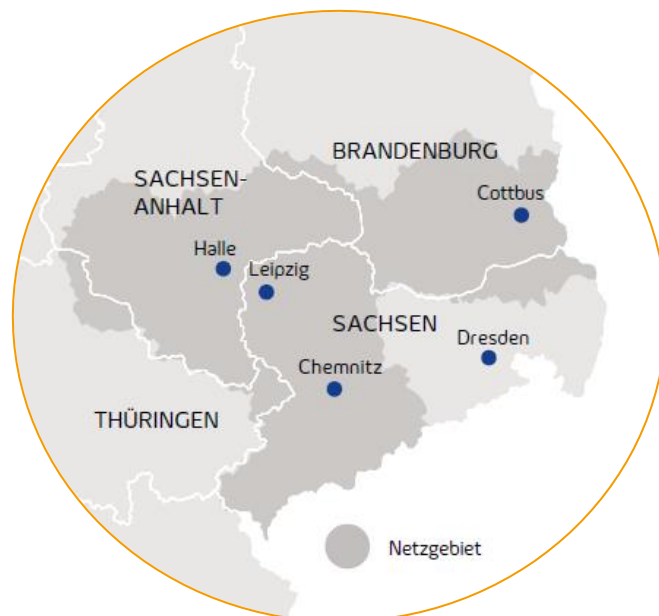

Ihre Ansprechpartner:

Mario Pampel | Vertrieb | T: 0371 482 8877
Rebecca Kuhnt | Inside Sales | T: 0345 216 2128

**Nutzen Sie unseren Verfügbarkeitsprüfer unter
gigabitnetz.enviaTEL.de**

Ein Unternehmen der