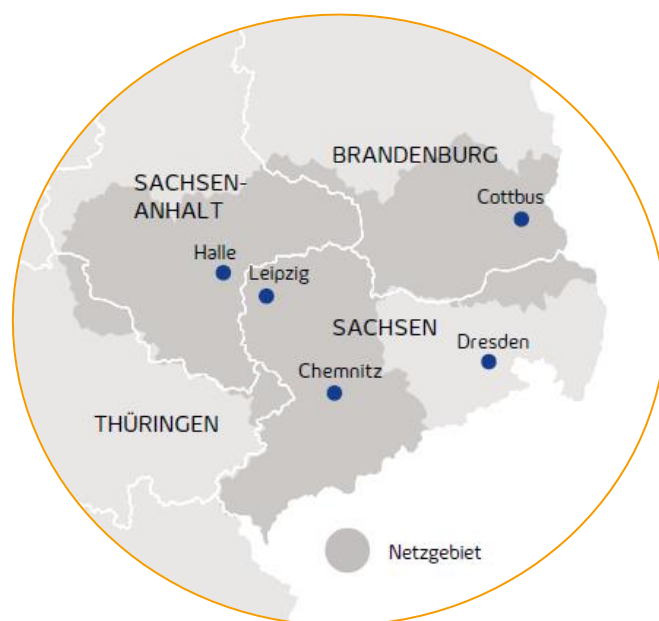

Mit Lichtgeschwindigkeit in die digitale Zukunft

Wir bringen Highspeed-Internet
nach Bitterfeld-Wolfen.

Gewerbegebiet „P-D ChemiePark A, B“, 06749 Bitterfeld-Wolfen

Landkreis: Anhalt-Bitterfeld

Betroffenes Gebiet: von der Parsevalstr. über die PC-Str. und Zinnstr., von der Parsevalstr. über die Heraeusstr. bis „Am Elektronsportpl.“,

Verfügbare Produkte:

enGiga Flex +

symmetrischer Glasfaseranschluss

ab 399,00 €/Monat

Ihre Ansprechpartner:

Ingo Liebscher | Vertrieb | T: 0371 482 8813

Rebecca Kuhnt | Inside Sales | T: 0345 216 2128

Nutzen Sie unseren Verfügbarkeitsprüfer unter
gigabitnetz.enviaTEL.de