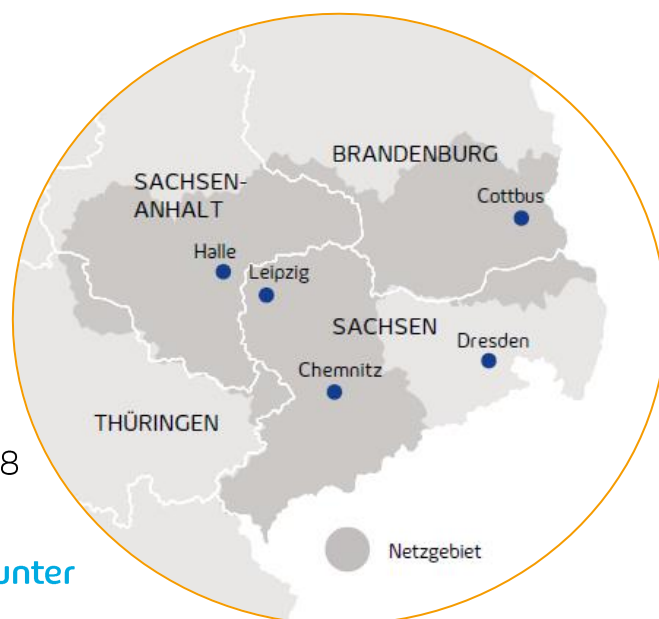

Ihre Ansprechpartner:

Simone Winter | Vertrieb | T: 0355 68 1243
Rebecca Kuhnt | Inside Sales | T: 0345 216 2128

Nutzen Sie unseren Verfügbarkeitsprüfer unter
gigabitnetz.enviaTEL.de